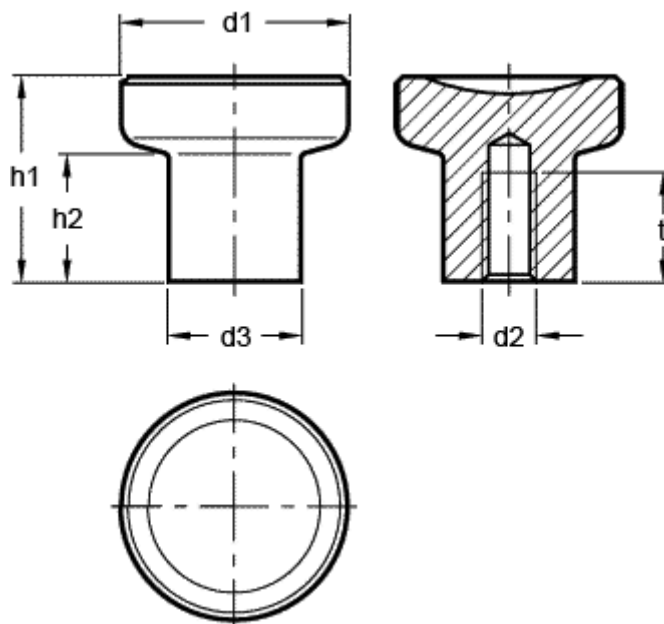

Varenummer: 20676125M8A

Beskrivelse: E+G Knop GN 676.1-25-M8-A

Mål

$d1$	= 25
$d2$	= M8
$d3$	= 14.5
$h1$	= 22.5
$h2$	= 14.0
t min	= 12